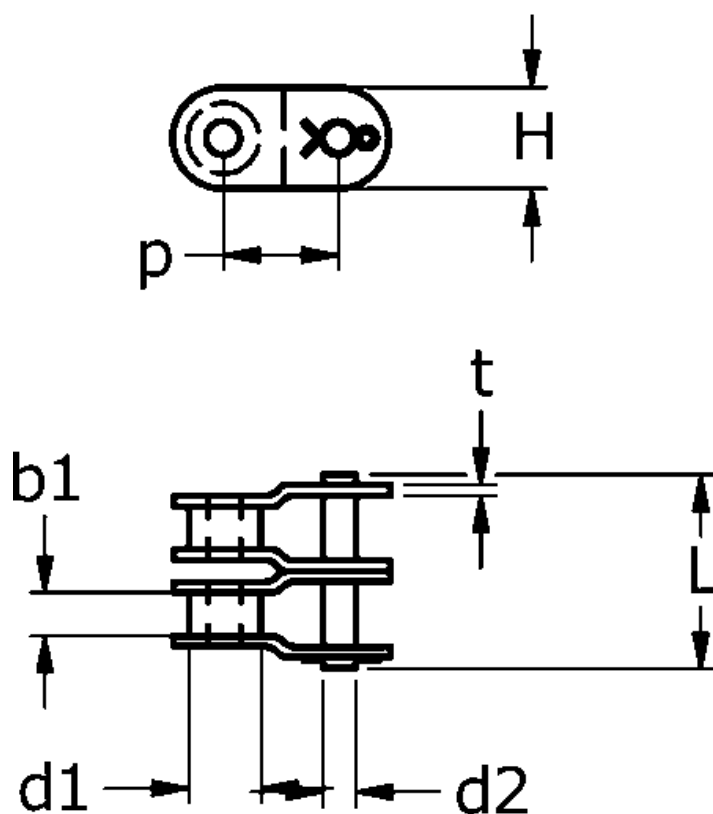

Varenummer: 61384101620004

Beskrivelse: Tsubaki 16 B-2 Duplex samleled forkrøbbet med split
Neptune. Lambda vedligeholdelsesfri

Mål

$b1 = 17.02$

$d1 = 15.88$

$d2 = 8.28$

$H = 21$

$L = 73.8$

$P = 25.4$

$t = 3.2$